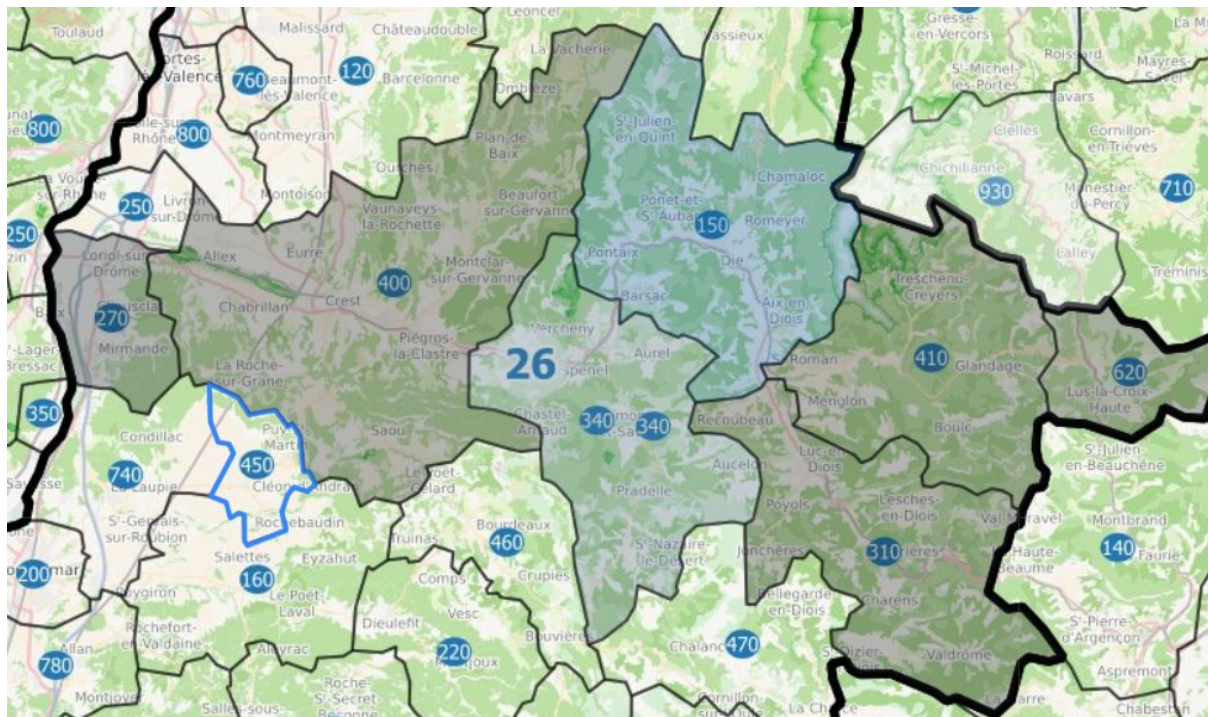

TERRITOIRE VALLEE DE LA DROME

08/2024

SECTEUR	CODE POSTAL	Autre Comité proximité	Correspondant Cté 26
LORIOL	270	07 Le Pouzin	
CREST	400		Jacques MANCHON
SAILLANS	340		
DIE	150		
LUC en DIOIS	310 ,410,620		