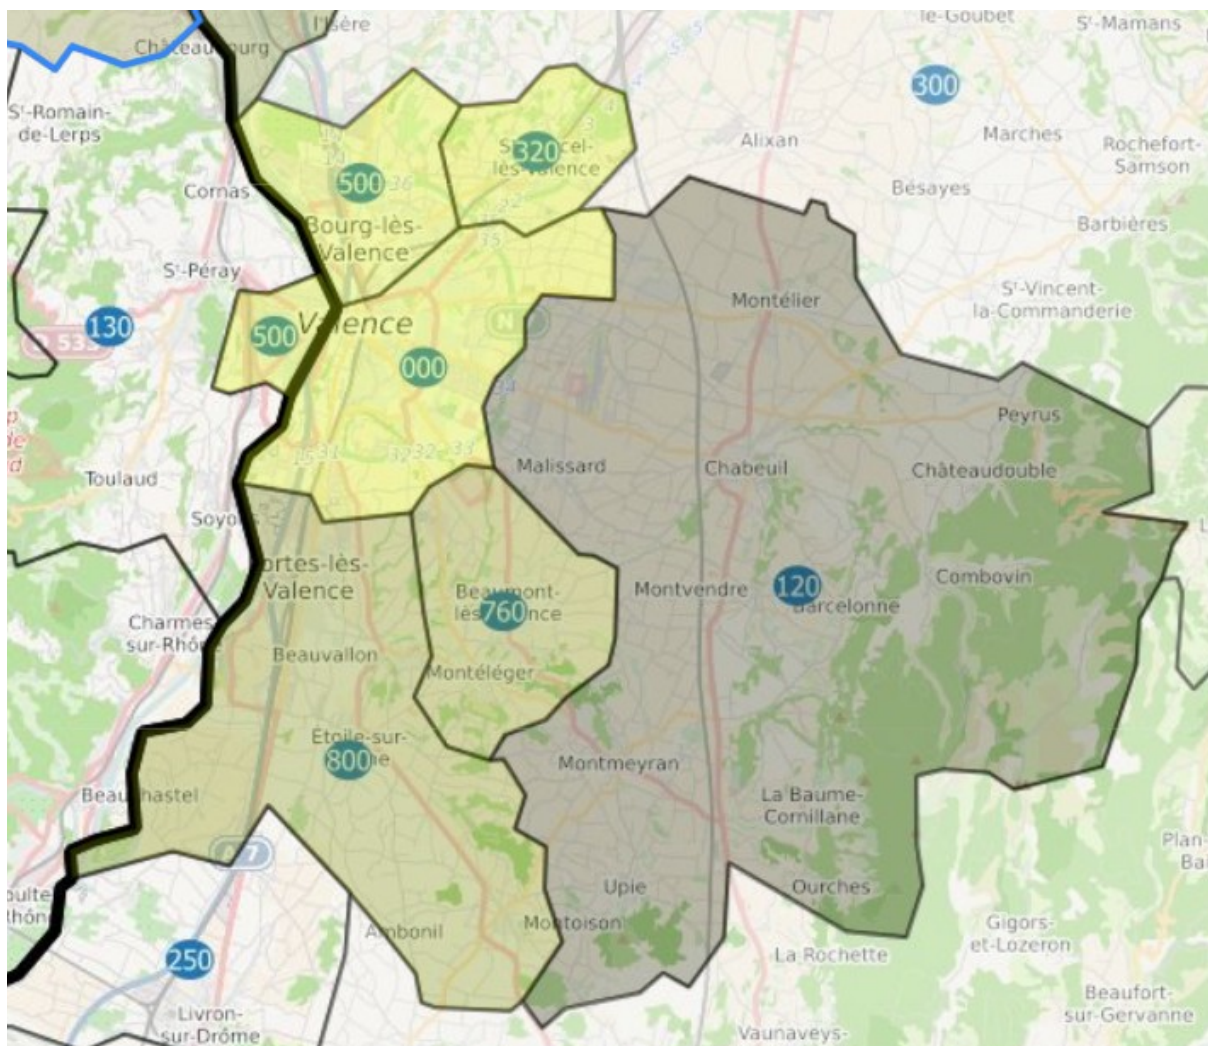

TERRITOIRE GRAND VALENTINOIS

08/2024

SECTEUR	CODE POSTAL	Autre Comité à proximité	Correspondant Comité 26
VALENCE	000, 320, 500	07 Cornas, St Peray, Guilhaud	Laurent JEANMAIRE
ETOILE	800, 760	07 Soyons, Charmes, Beauchastel	Bernard THIBAUD
MONTELIER	120		Jean Paul JAMONT