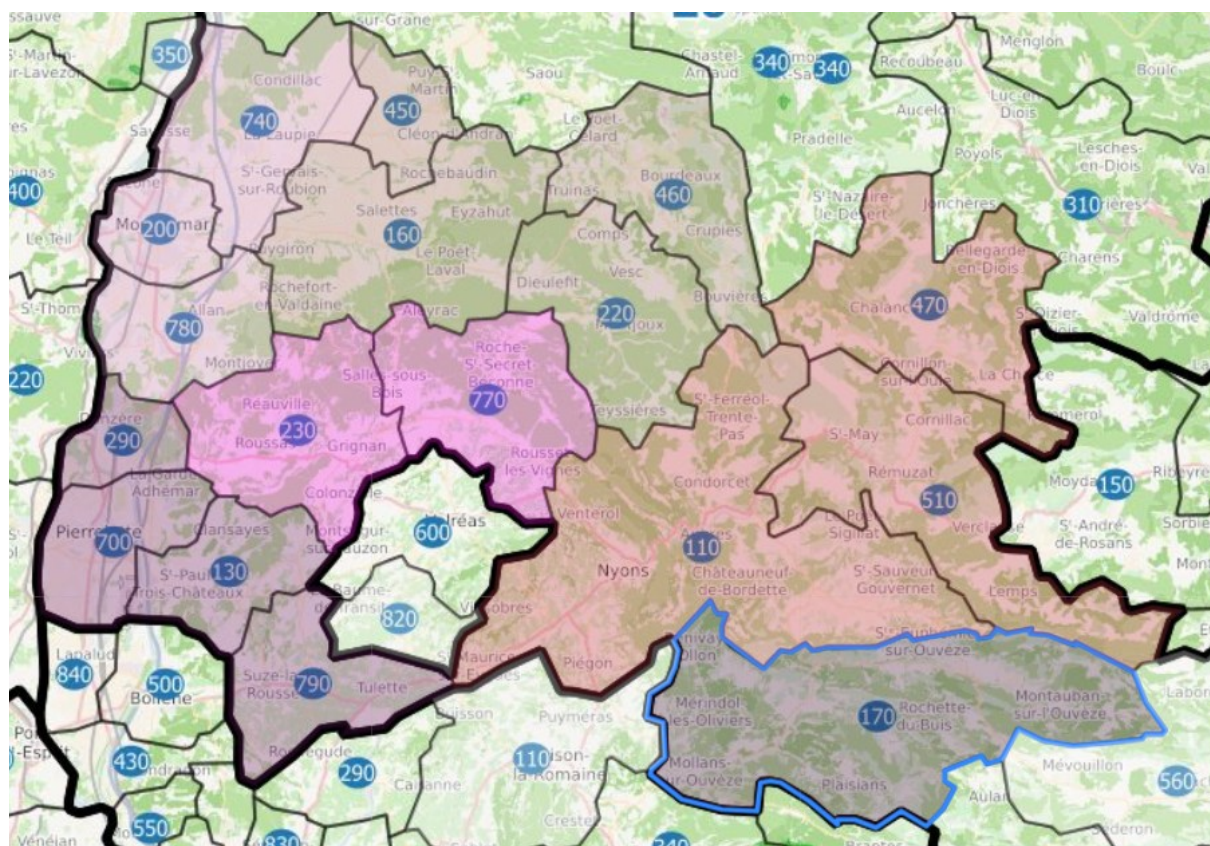

TERRITOIRE DROME PROVENCALE

08/2024

SECTEUR	CODE POSTAL	Autre Comité à proximité	Correspondant Comité 26
MONTELMAR	200, 740, 780	07 La coucourde, Meysse, Le Teil, Viviers	
GRIGNAN	230, 770	84 Valreas	
DIEULEFIT	450,460,160,220		
PIERRELATTE	290,700,130 ,790	84 Visan 07 Bourg st Andeol	
NYONS	110, 510, 470		
BUIS LES BARONNIES	170		